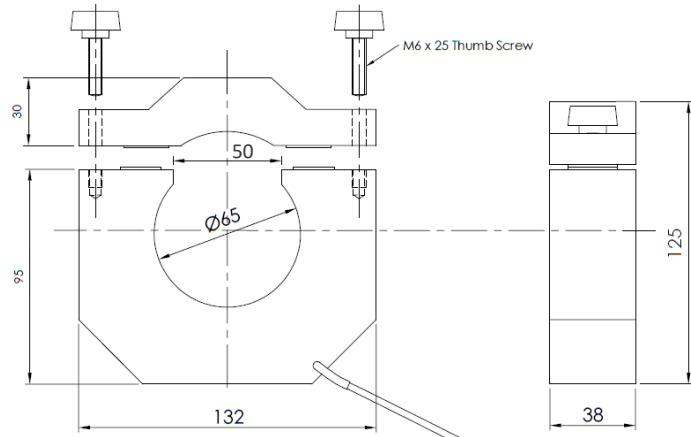

# Delbar Strömtransformator

*Ingjuten med skärmad anslutningskabel*

## Beskrivning

Delbar strömtransformator av ingjuten typ för större kabeldiametrar. Skärmad anslutningskabel.

Montage på kabel görs utan verktyg.

### Allmänt

Omsättning:	300 A / 1 A
Överlast:	133% (400 A)
Öppning:	50 mm
Diameter:	65 mm
Klass:	Class 1, FS15
Isolationsklass:	0,72 / 3 kV
Kortslutningsström:	20 kA
Temperaturområde:	-40°C till 80°C
Vikt:	1 680 g

### Artikelnummer

Artikelnumret anges i formen 606581(-X).